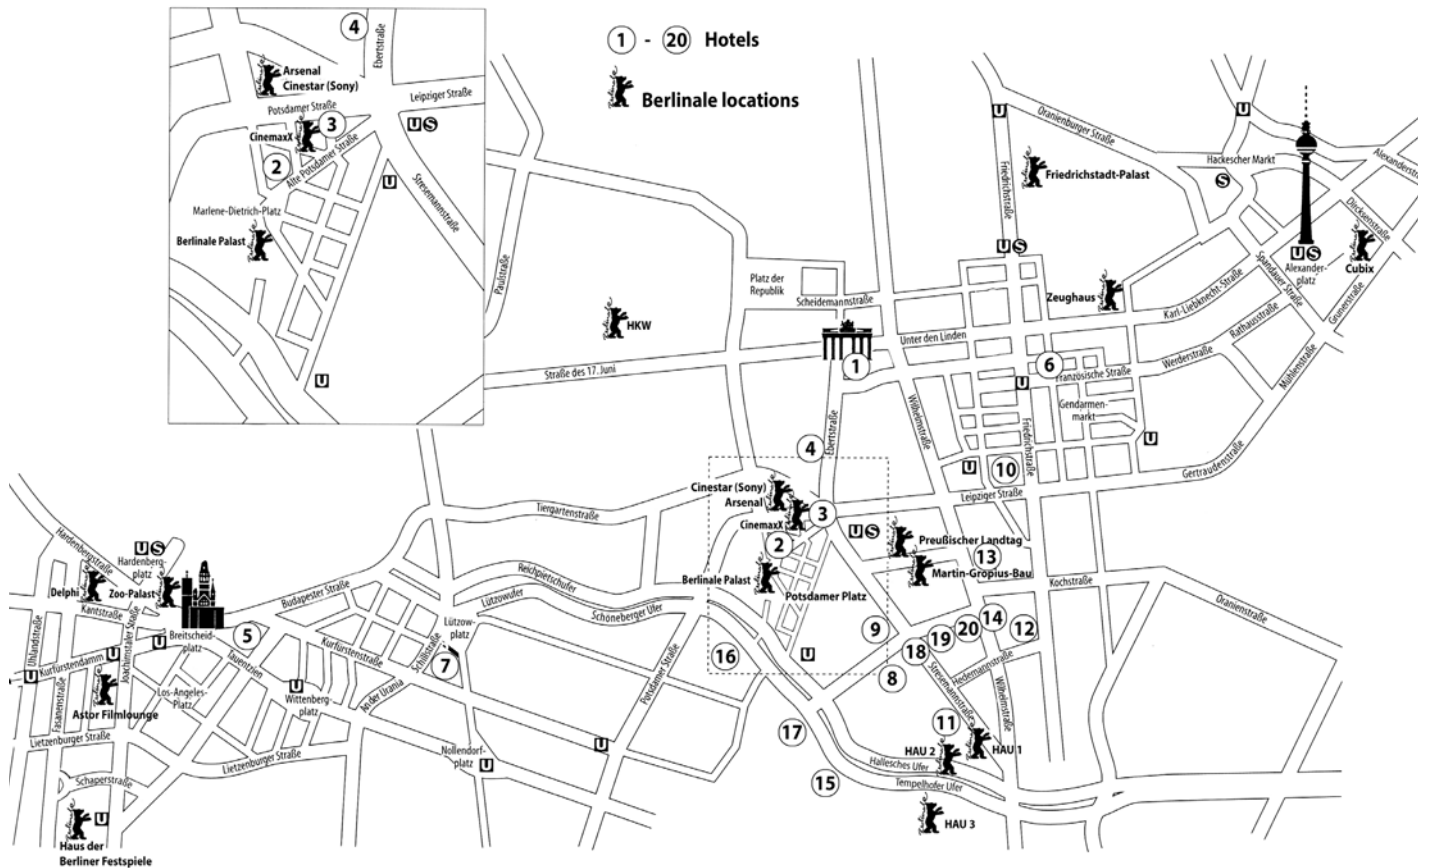

# 72 Internationale Filmfestspiele Berlin 10.–20.02.22

Lageplan der Partner-Hotels der Berlinale 2022

Map of the partner hotels of the Berlinale 2022

## Legende/Legend

- |                                                                   |                                                                    |
|-------------------------------------------------------------------|--------------------------------------------------------------------|
| ① Hotel <b>ADLON</b> Kempinski Berlin ***** Superior              | ⑫ <b>SELECT</b> Hotel Berlin Mitte <b>CHECKPOINT CHARLIE</b> ***** |
| ② Grand <b>HYATT</b> Berlin ***** Superior                        | ⑬ <b>SELECT</b> Hotel Berlin Mitte <b>THE WALL</b> *****           |
| ③ The <b>MANDALA</b> Hotel *****                                  | ⑭ relexa hotel <b>STUTTGARTER HOF</b> *****                        |
| ④ Berlin <b>MARRIOTT</b> Hotel *****                              | ⑮ <b>ALETTA</b> Potsdamer Platz ***                                |
| ⑤ Hotel <b>PALACE</b> Berlin *****                                | ⑯ <b>GRIMM'S</b> Hotel <b>POTSDAMER PLATZ</b> ***                  |
| ⑥ <b>REGENT</b> Berlin ***** Superior                             | ⑰ <b>MERCURE</b> Hotel Berlin Mitte ***                            |
| ⑦ Hotel <b>BERLIN, BERLIN</b> **** Superior                       | ⑱ <b>NOVOTEL SUITES</b> Berlin City Potsdamer Platz ***            |
| ⑧ <b>CROWNE PLAZA</b> Berlin <b>POTSDAMER PLATZ</b> **** Superior | ⑲ <b>IBIS</b> Berlin City Potsdamer Platz **                       |
| ⑨ <b>MÖVENPICK</b> Hotel Berlin **** Superior                     | ⑳ <b>IBIS BUDGET</b> Berlin City Potsdamer Platz *                 |
| ⑩ <b>NH COLLECTION BERLIN MITTE</b> **** Superior                 |                                                                    |
| ⑪ <b>NH BERLIN POTSDAMER PLATZ</b> ****                           |                                                                    |